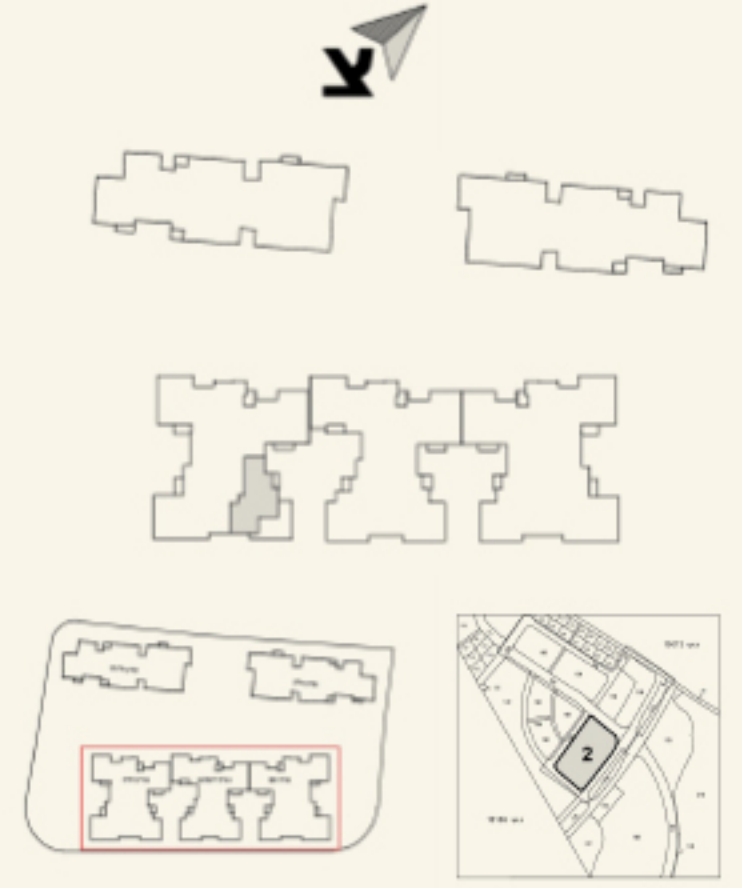

קומה: 5 | דירה מס' 25

**הבניין**

- לובי כניסה מפואר
- חיפוי חיציני באבן טבעית
- חניית צמודות
- שער חשמלי בכניסה לחניון

**הדירה**

- דלת בטחון מעוצבת בכניסה
- דלתות פנים איכותיות תוצרת "פנדרו" או ש"ע במגוון גוונים כולל לזן אלומיניום תוצרת "קליל" או ש"ע
- תריסי גלילה חשמליים בוטירנת סלון וחדרי שינה למעט ממ"ד וחדרים רטובים
- רשתות בחלונות
- זיגוג טריפלקס בחלונות
- מרפסת שמש עם מעקה אלומיניום משולב בכוכית איכותית, כולל ריצוף דמוי פרקט
- הכנה למערכת מיזוג אוויר מיני מרכזית כולל הנמכת נבס ותריסי אוויר מערכת חשמל בית חכם בשילוב אמליקציה לשליטה מרחוק בחלל המגורים
- שקעים ומפסקים מעוצבים
- מערכת אינטרקום TV במעלל סגור בכניסה לדירה
- נקודת TV וטלפון בכל חדר
- חשמל תלת פאזי
- נקודת מים וזב במרפסת