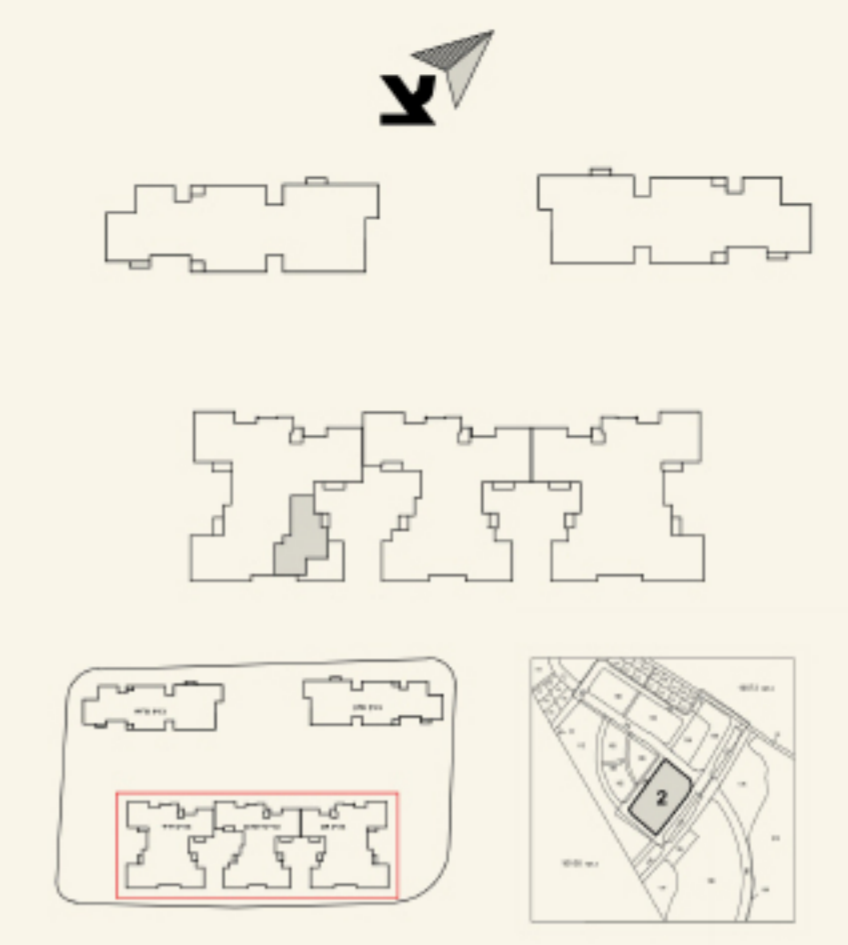

קומה: 2 | דירה מס' 11

הבניין

- לובי כניסה מטאור
- חיפוי חיפוי באבן טבעית
- חניית צמודות
- שער חשמלי בכניסה לחניון

הדירה

- דלת בטחון מעוצבת בכניסה
- דלתות פנים איכותיות תוצרת "פנדור" או ש"ע במגוון גוונים כולל לזן
- אלומיניום תוצרת "קליל" או ש"ע
- תריסי גללה חשמליים בוטרינת סלון וחדרי שינה
- למעט ממ"ד וחדרים רטובים
- רשתות בחלונות
- זיגוג טריפלקס בחלונות
- מרפסת שמש עם מעקה אלומיניום משולב בכוכית איכותית, כולל ריצוף דמוי פרקט
- הכנה למערכת מיזוג אוויר מיני מרכזית כולל הנמכת נבס ותריסי אוויר
- מערכת חשמל בית חכם בשילוב אמליקציה לשליטה מרוחק בחלל המגורים
- שקעים ומפסקים מעוצבים
- מערכת אינטרקום TV במעל סגור בכניסה לדירה
- נקודות TV וטלפון בכל חדר
- חשמל תלת פאזי
- נקודות מיס וזו במרפסת