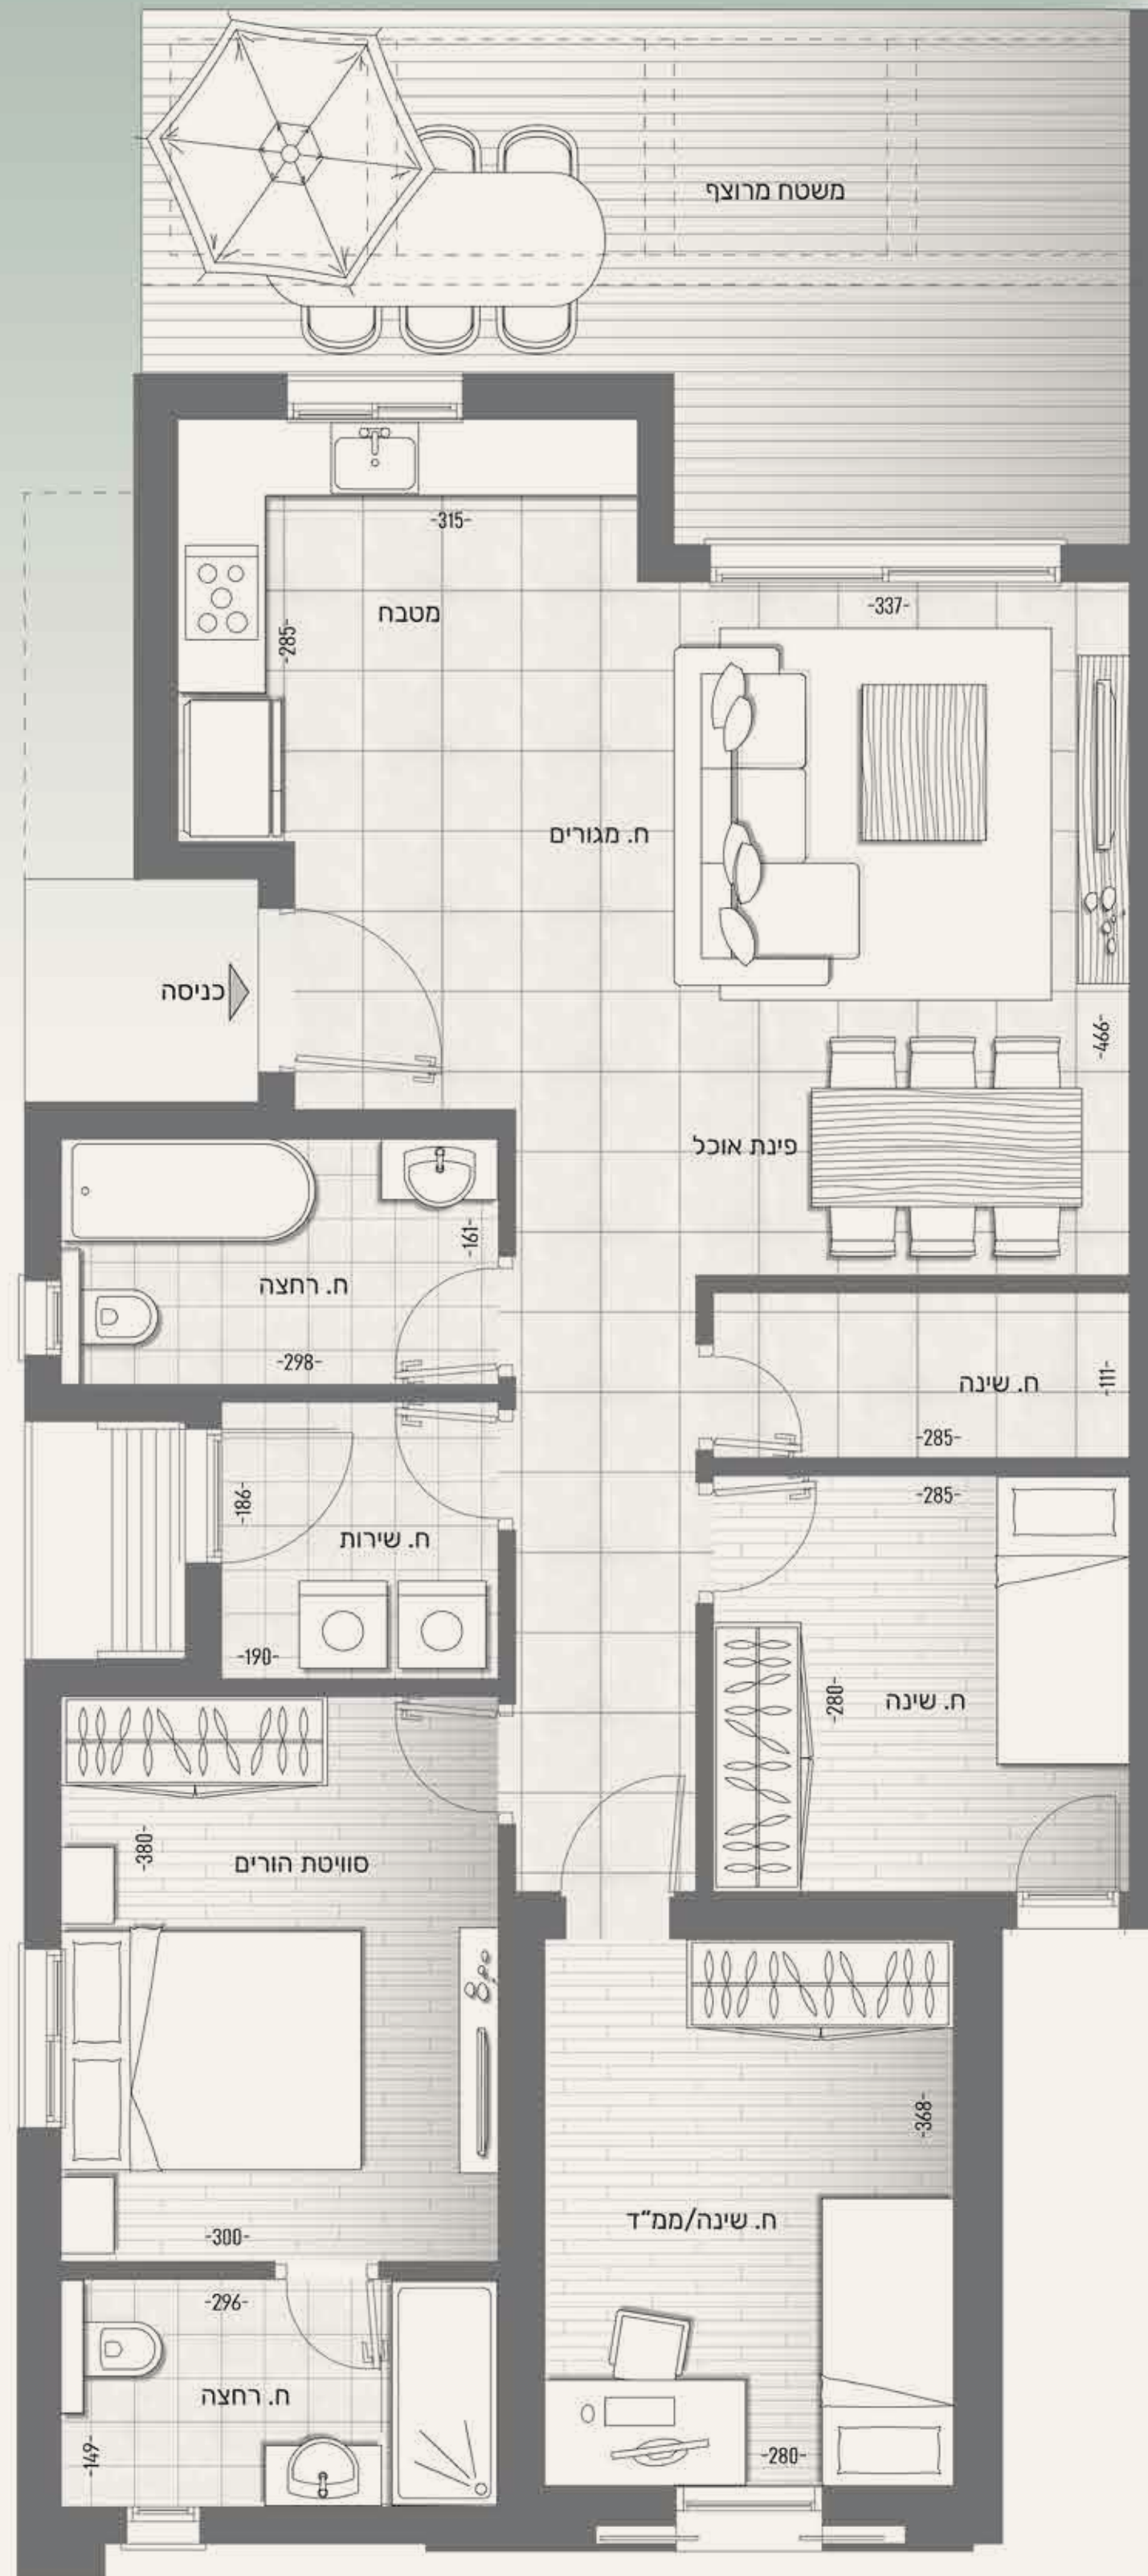

עיקרי מפרט טכני

- דלת כניסה מעוצבת רב בריח או ש"ע
- דלתות פנים מהודרות של חברת פנדור או ש"ע
- מערכת בית חכם לשליטה על מאור פנים, תריסים חשמליים, דוד ומזגנים
- תריסים חשמליים בכל החלונות (למעט חדרי הרחצה וממ"ד)
- מעקה מרפסות אלומיניום משולב עם זכוכית
- מערכת מיזוג אוויר מיני מרכזית כולל הנמכות נבס
- נקודת טלוויזיה וטלפון בחדרים
- מטבח איכותי הכולל יחידת B.I
- משטח אבן קיסר
- אלומיניום תוצרת קליל או ש"ע כולל הכנה לרשתות
- אסלות תלויות עם מיכל הדחה סמוי
- רצוף גרניט פורצלן במידות 100/100 למעט חדרים רטובים ומרפסות
- רצוף חדרי הרחצה באריחים עד 60/60 ס"מ
- חיפוי חדרים רטובים באריחים דוגמת 30/60 - 30/90 ס"מ
- ארון כיוור ומראה בחדר אמבטיה ובחדר הרחצה הורים
- אינטרפוש 4 דרך במקלחות עם ראש קבוע ונקודת מים עם מזלף
- אמבטיית אקריליות עם אינטרפוש 4 דרך כולל מילוי אוטומטי ונקודת מים עם מוט ומזלף
- כוור מטבח בהתקנה שטוחה עם ברז נשלף
- נקודת מים במרפסת
- נקודת גז בחצר או מרפסת

המידע המוצג בתוכנית זו הינו רעיוני ואינפורמטיבי בלבד. ט.ל.ח.
* ההדמיות, התמונות, הריהוט, התכנית והאביזרים השונים שמוצגים בתוכנית, אינם מצג או הצעה והם אינם חלק מההתקשרות בין הצדדים. * את החברה יחייב הסכם המכר, התשריטים, המפרט ושאר הנספחים שיחתמו עם הרוכשים.
* מידות הפנים המצויות בתכנית הן מידות בניה לפני טיח וחיפויים שניתנות לשינוי כמוגדר בהסכם ובמפרטי המכר שיחתמו עם הרוכשים.