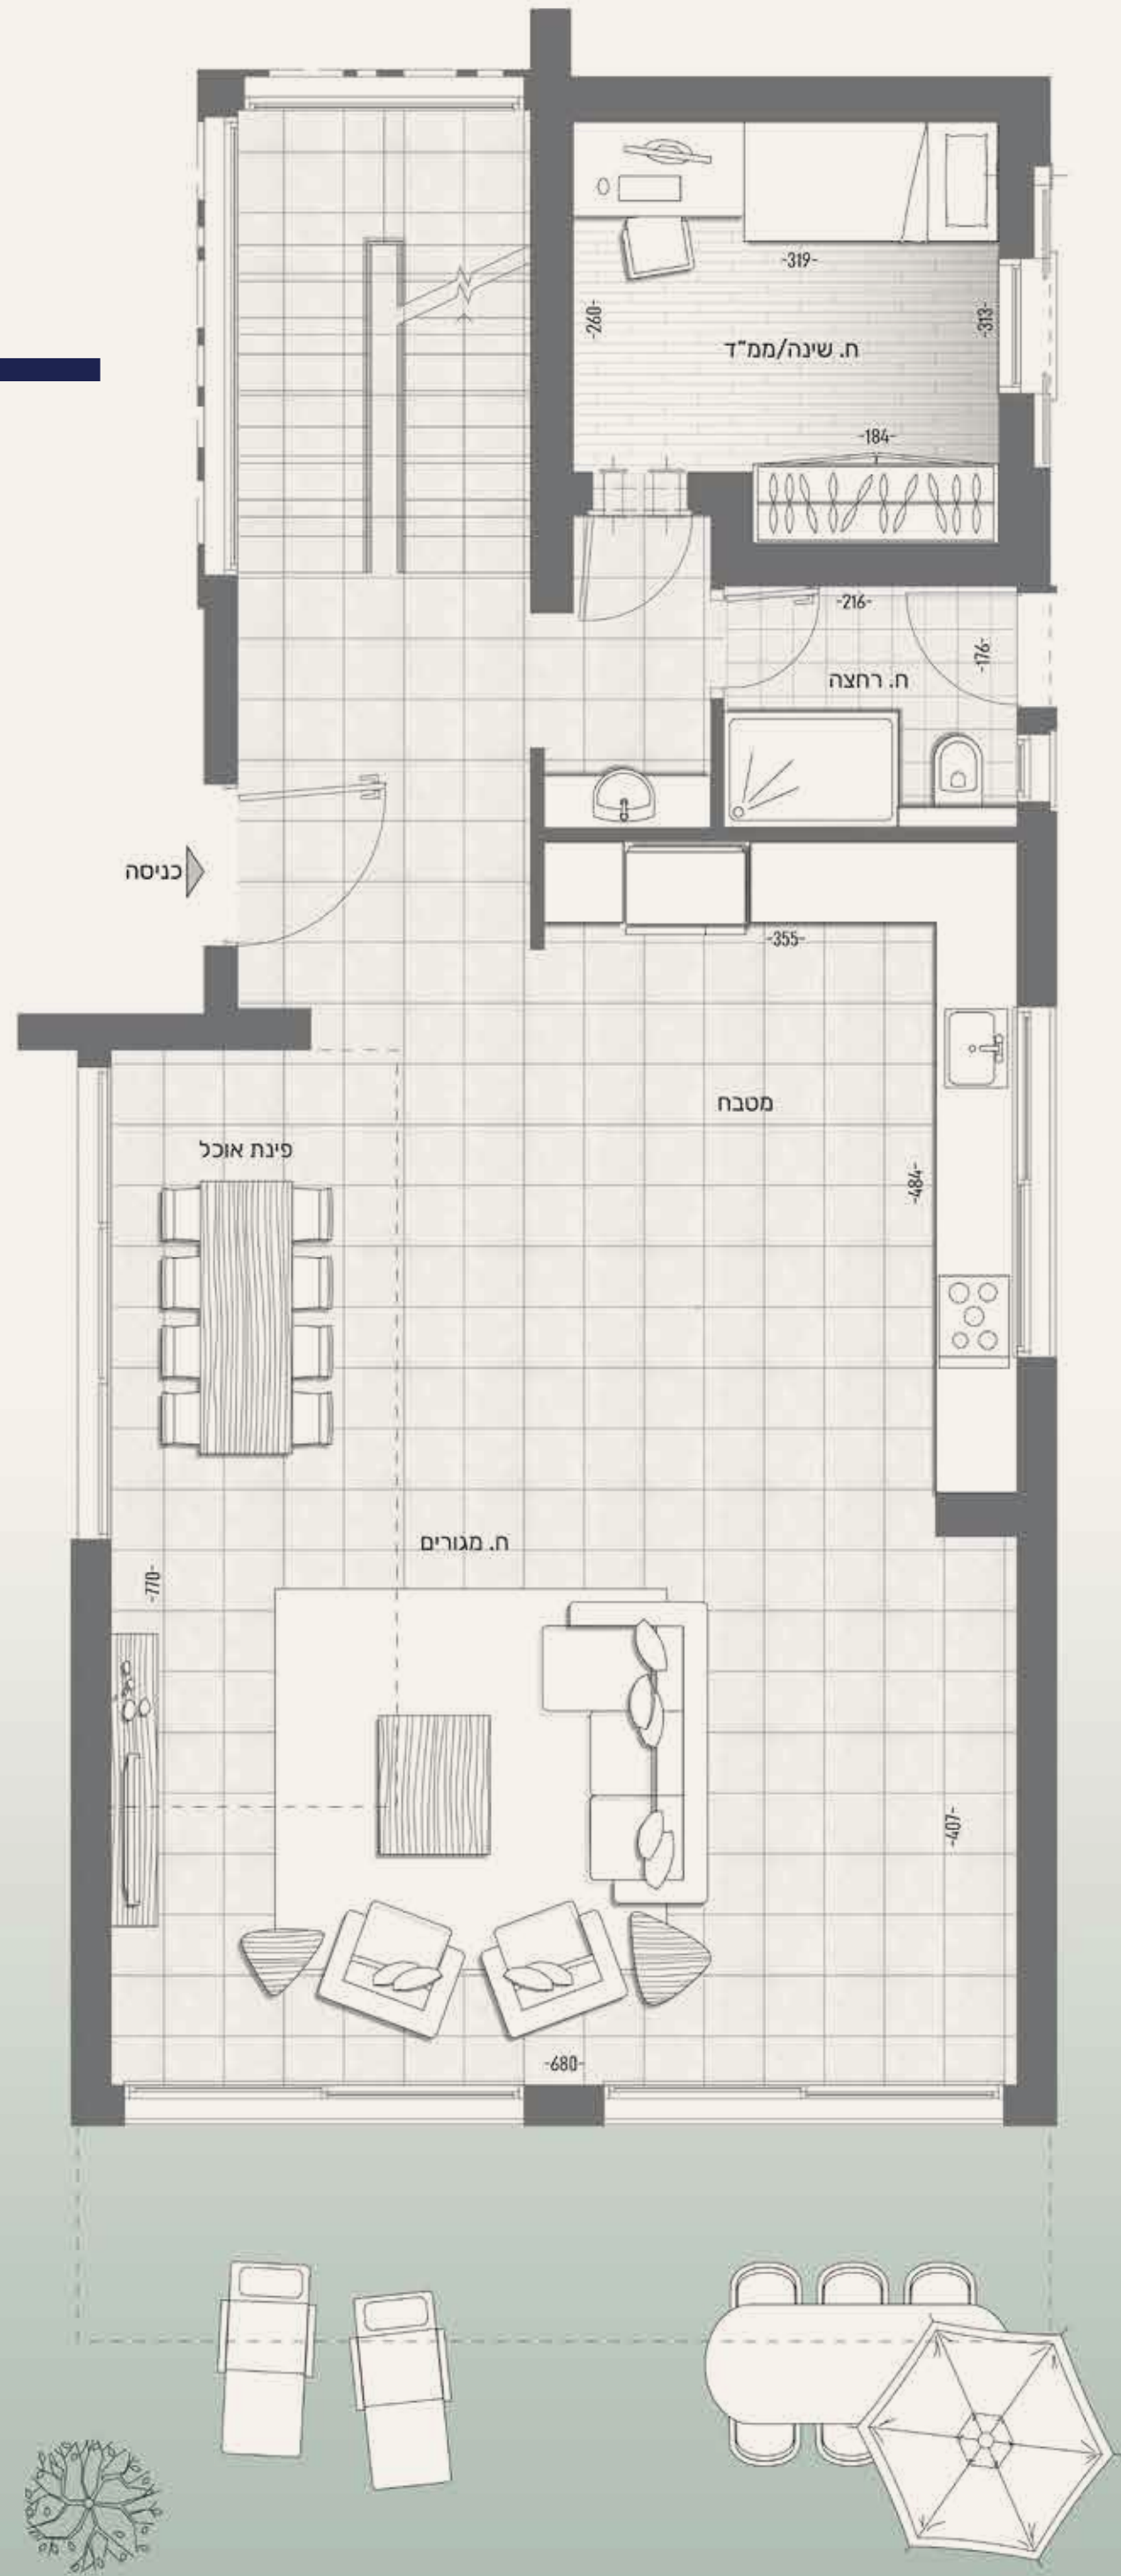

LUXURY VILLAS BY THE SEA

s.p.i.m

AQUA RESORT
EILAT

* 8690 | עמרים אברהם
אמנות הבניה

ווילה 6 חדר' דו מפלטי

XL

www.amramltd.co.il

עיקרי מפרט טכני