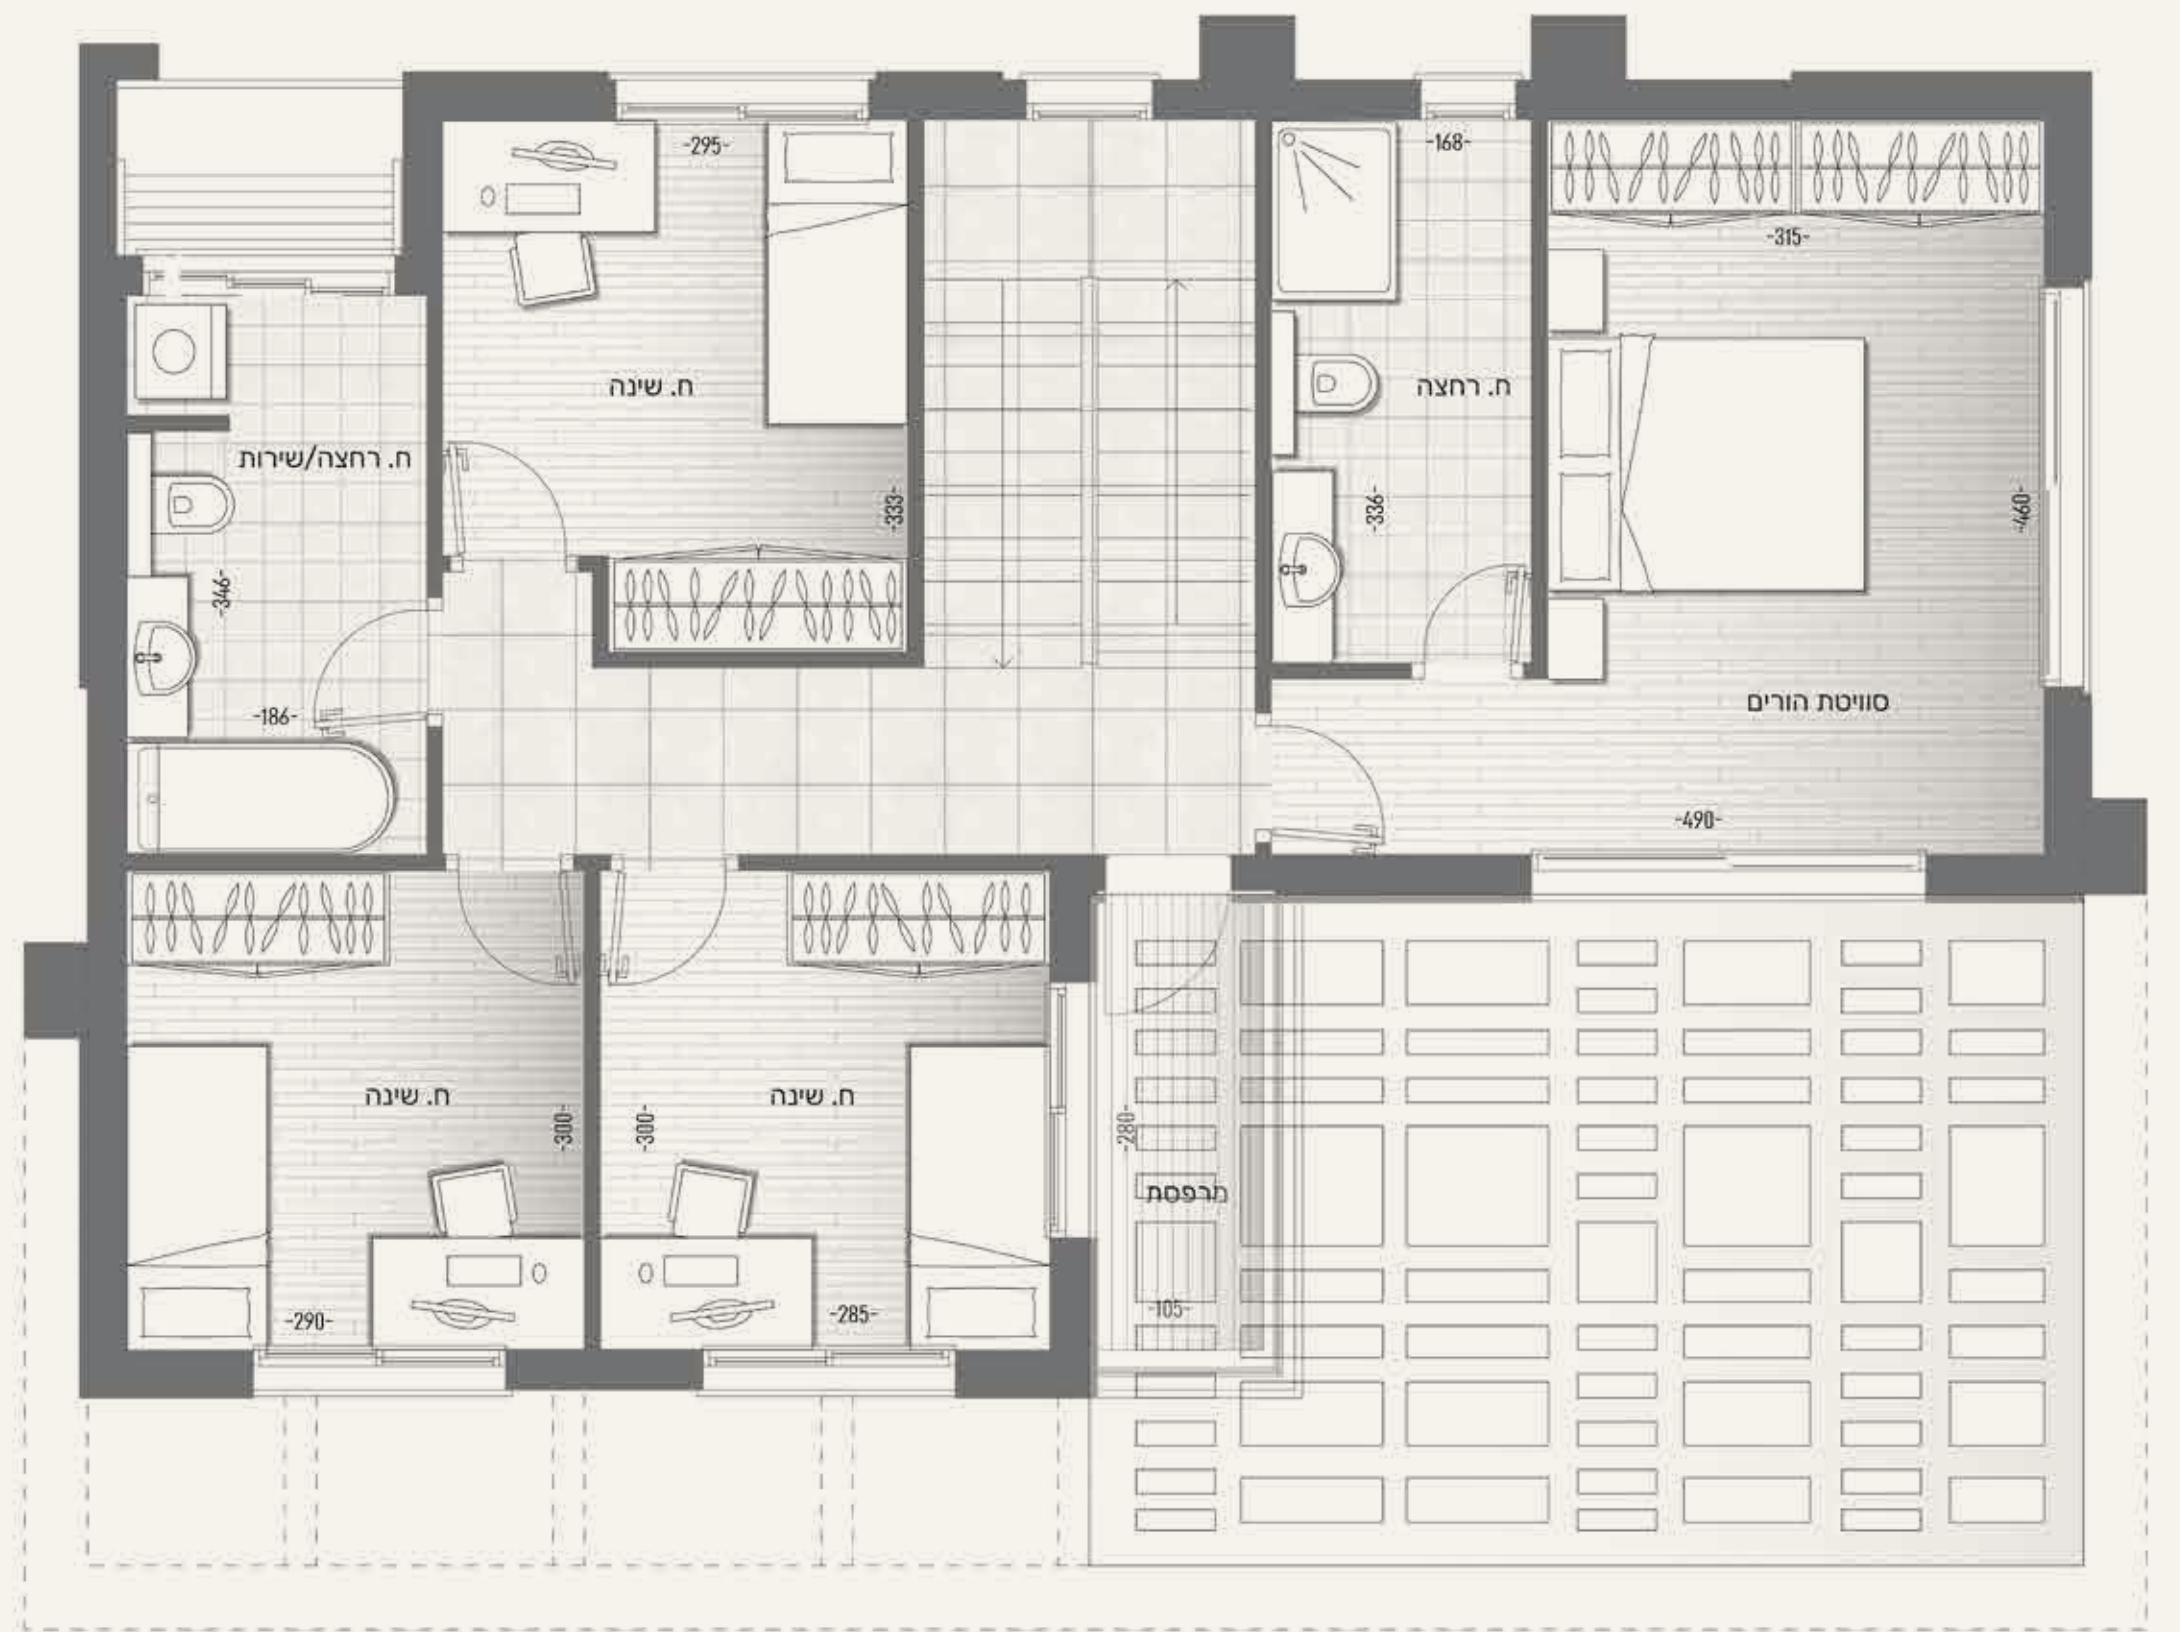

עיקרי מפרט טכני

- דלת כניסה מעוצבת רב בריח או ש"ע
- דלתות פנים מהודרות של חברת פנדור או ש"ע
- מערכת בית חכם לשליטה על מאור פנים, תריסים חשמליים, דוד ומזגנים
- תריסים חשמליים בכל החלונות (למעט חדרי רחצה וממ"ד)
- מעקה מרפסות מזכוכית קונסולית
- מערכת מיזוג אוויר מיני מרכזית כולל הנמכות גבס
- נקודת טלוויזיה וטלפון בחדרים
- מטבח איכותי הכולל יחידת B.I
- משטח אבן קיסר
- ריצוף חדרי רחצה באריחים עד 60/60 ס"מ
- ארון כוור ומראה בחדר אמבטיה ובחדר רחצה הורים
- אינטרפון 4 דרך במקלחות עם ראש קבוע ונקודת מים עם מזלף
- אמבטיית אקריליות עם אינטרפון 4 דרך כולל מילוי אוטומטי ונקודת מים עם מוט ומזלף
- ריצוף חדרי רחצה באריחים עד 60/60 ס"מ
- אלומיניום תוצרת קליל או שו"ע כולל הכנה לרשתות
- אסלות תלויות עם מיכל הדחה סמוי
- ריצוף גרניט פורצלן במידות 120/120 למעט חדרים רטובים ומרפסות
- ריצוף חדרי רחצה באריחים עד 60/60 ס"מ
- כיור מטבח בהתקנה שטוחה עם ברז נשלף
- נקודת מים במרפסת
- נקודת גז בחצר
- בריכת שחיה