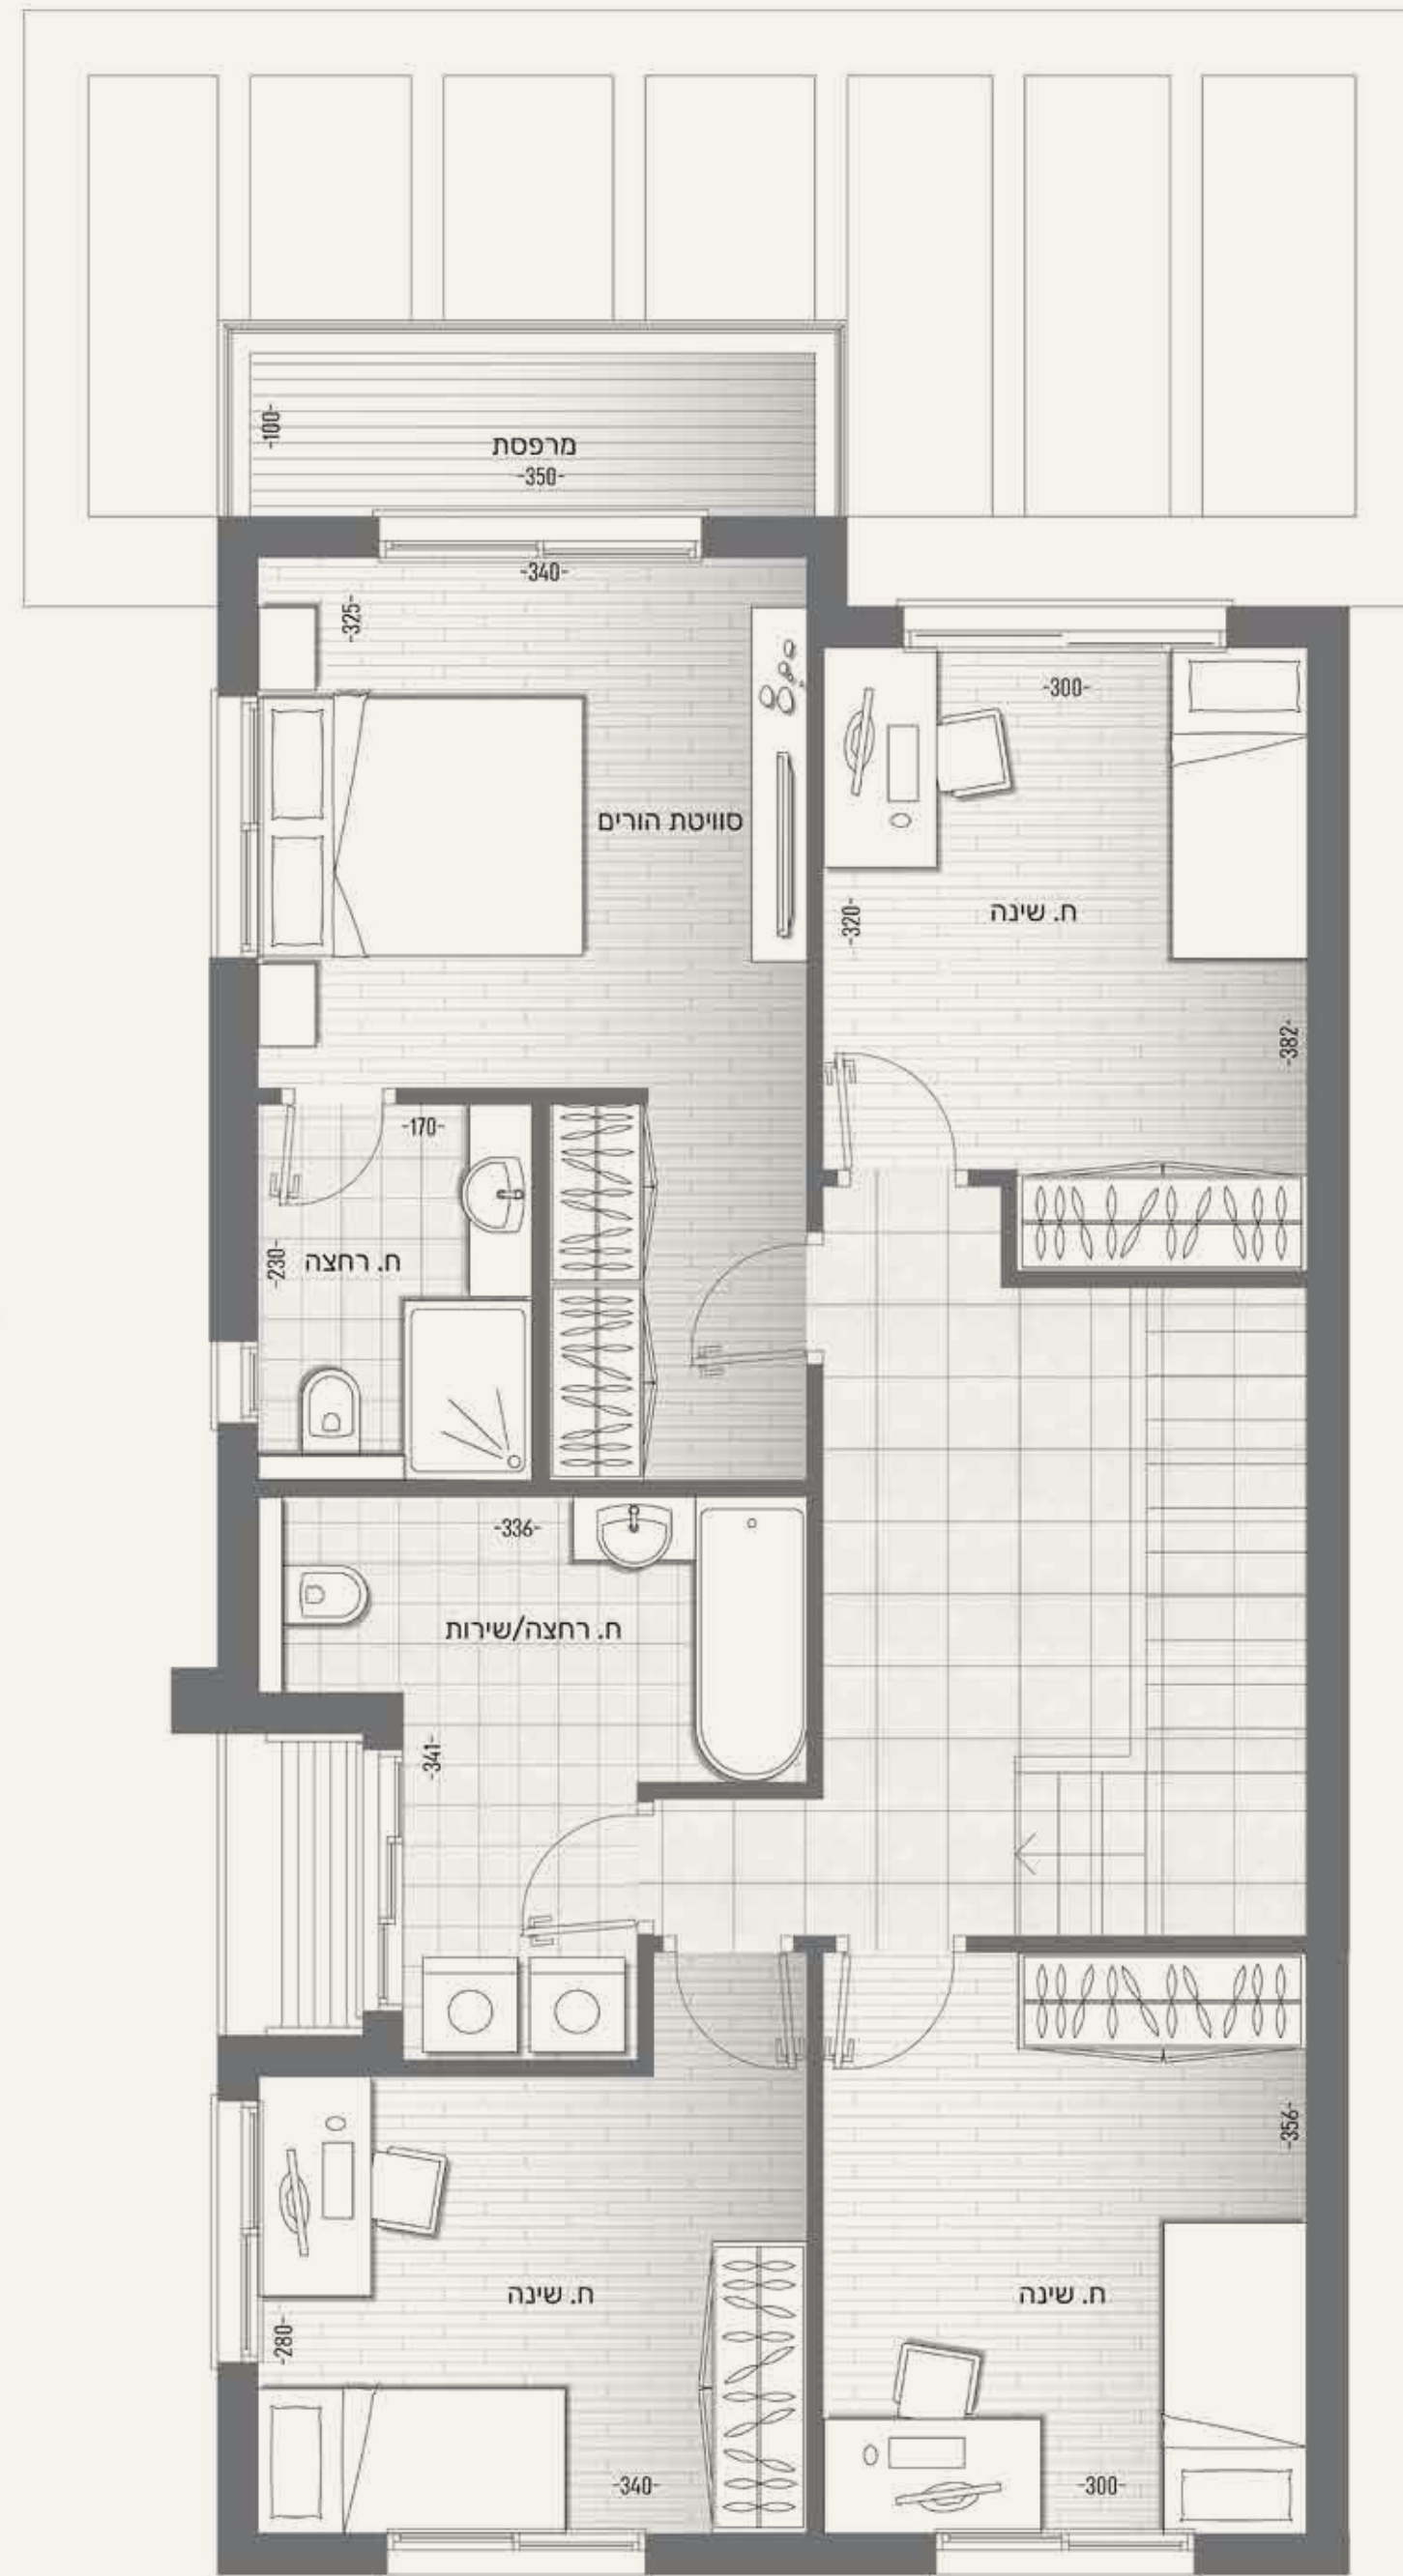

עיקרי מפרט טכני

- דלת כניסה מעוצבת רב בריח או ש"ע
- דלתות פנים מהודרות של חברת פנדור או ש"ע
- מערכת בית חכם לשליטה על מאור פנים, תריסים חשמליים, דוד ומזגנים
- תריסים חשמליים בכל החלונות (למעט חדרי רחצה וממ"ד)
- מעקה מרפסות מזכוכית קונסולית
- מערכת מיזוג אוויר מיני מרכזית כולל הנמכות גבס
- נקודת טלוויזיה וטלפון בחדרים
- מטבח איכותי הכולל יחידת B.I
- משטח אבן קיסר
- אלומיניום תוצרת קליל או ש"ע כולל הכנה לרשתות
- אסלות תלויות עם מיכל הדחה סמוי
- ריצוף גרניט פורצלן במידות 100/100 למעט חדרים רטובים ומרפסות
- ריצוף חדרי רחצה באריחים עד 60/60 ס"מ
- חיפוי חדרים רטובים באריחים דוגמת 30/60 - 30/90 ס"מ
- ארון כיוור ומראה בחדר אמבטיה ובחדר רחצה הורים
- אינטרפוס 4 דרך במקלחות עם ראש קבוע ונקודת מים עם מזלף
- אמבטיית אקרילית עם אינטרפוס 4 דרך כולל מילוי אוטומטי ונקודת מים עם מוט ומזלף
- כיוור מטבח בהתקנה שטוחה עם ברז נשלף
- נקודת מים במרפסת
- נקודת גז בחצר
- בריכת שחייה