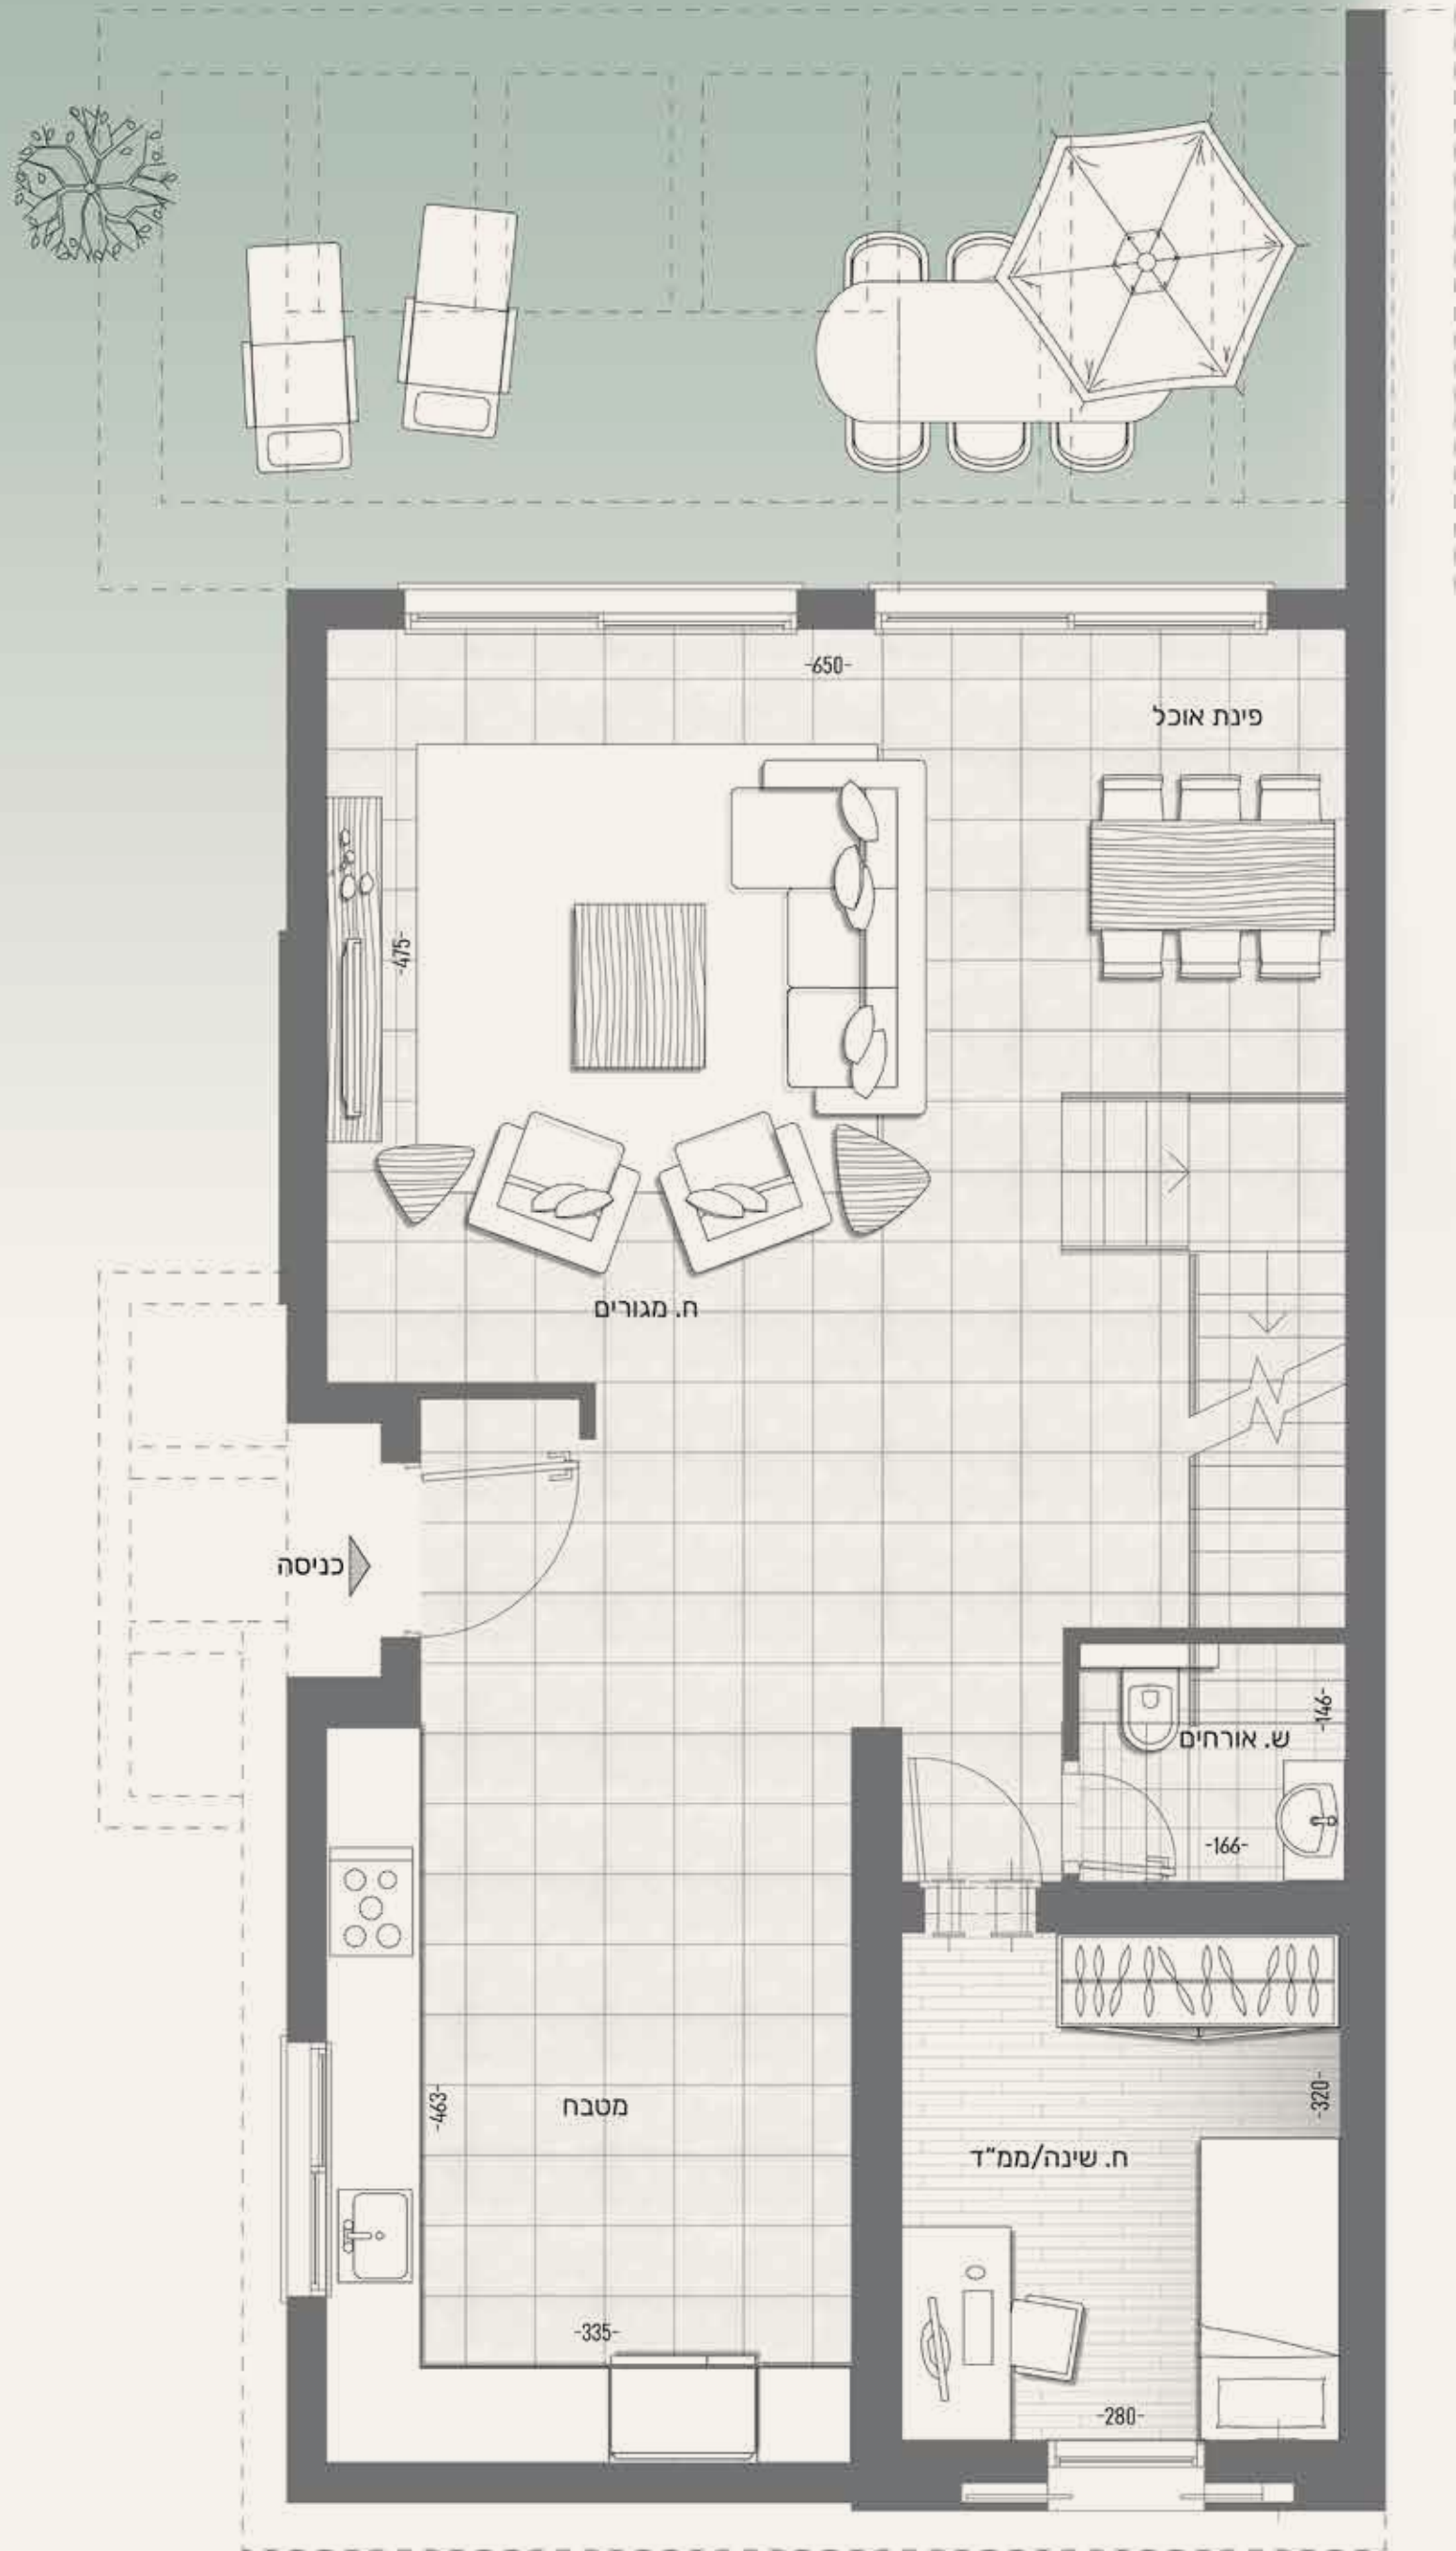

עיקרי מפרט טכני

- דלת כניסה מעוצבת רב בריח או ש"ע
- דלתות פנים מהודרות של חברת פנדור או ש"ע
- מערכת בית חכם לשליטה על מאור פנים, תריסים חשמליים, דוד ומזגנים
- תריסים חשמליים בכל החלונות (למעט חדרי רחצה וממ"ד)
- מעקה מרפסות מזכוכית קונסולית
- מערכת מיזוג אוויר מיני מרכזית כולל הנמכות גבס
- נקודת טלוויזיה וטלפון בחדרים
- מטבח איכותי הכולל יחידת B.I
- משטח אבן קיסר
- אלומיניום תוצרת קליל או ש"ע כולל הכנה לרשתות
- אסלות תלויות עם מיכל הדחה סמוי
- ריצוף גרניט פורצלן במידות 100/100 למעט חדרים רטובים ומרפסות
- ריצוף חדרי רחצה באריחים עד 60/60 ס"מ
- חיפוי חדרים רטובים באריחים דוגמת 30/60 - 30/90 ס"מ
- ארון כיוור ומראה בחדר אמבטיה ובחדר רחצה הורים
- אינטרפוס 4 דרך במקלחות עם ראש קבוע ונקודת מים עם מזלף
- אמבטיית אקרילית עם אינטרפוס 4 דרך כולל מילוי אוטומטי ונקודת מים עם מוט ומזלף
- כיוור מטבח בהתקנה שטוחה עם ברז נשלף
- נקודת מים במרפסת
- נקודת גז בחצר
- בריכת שחייה