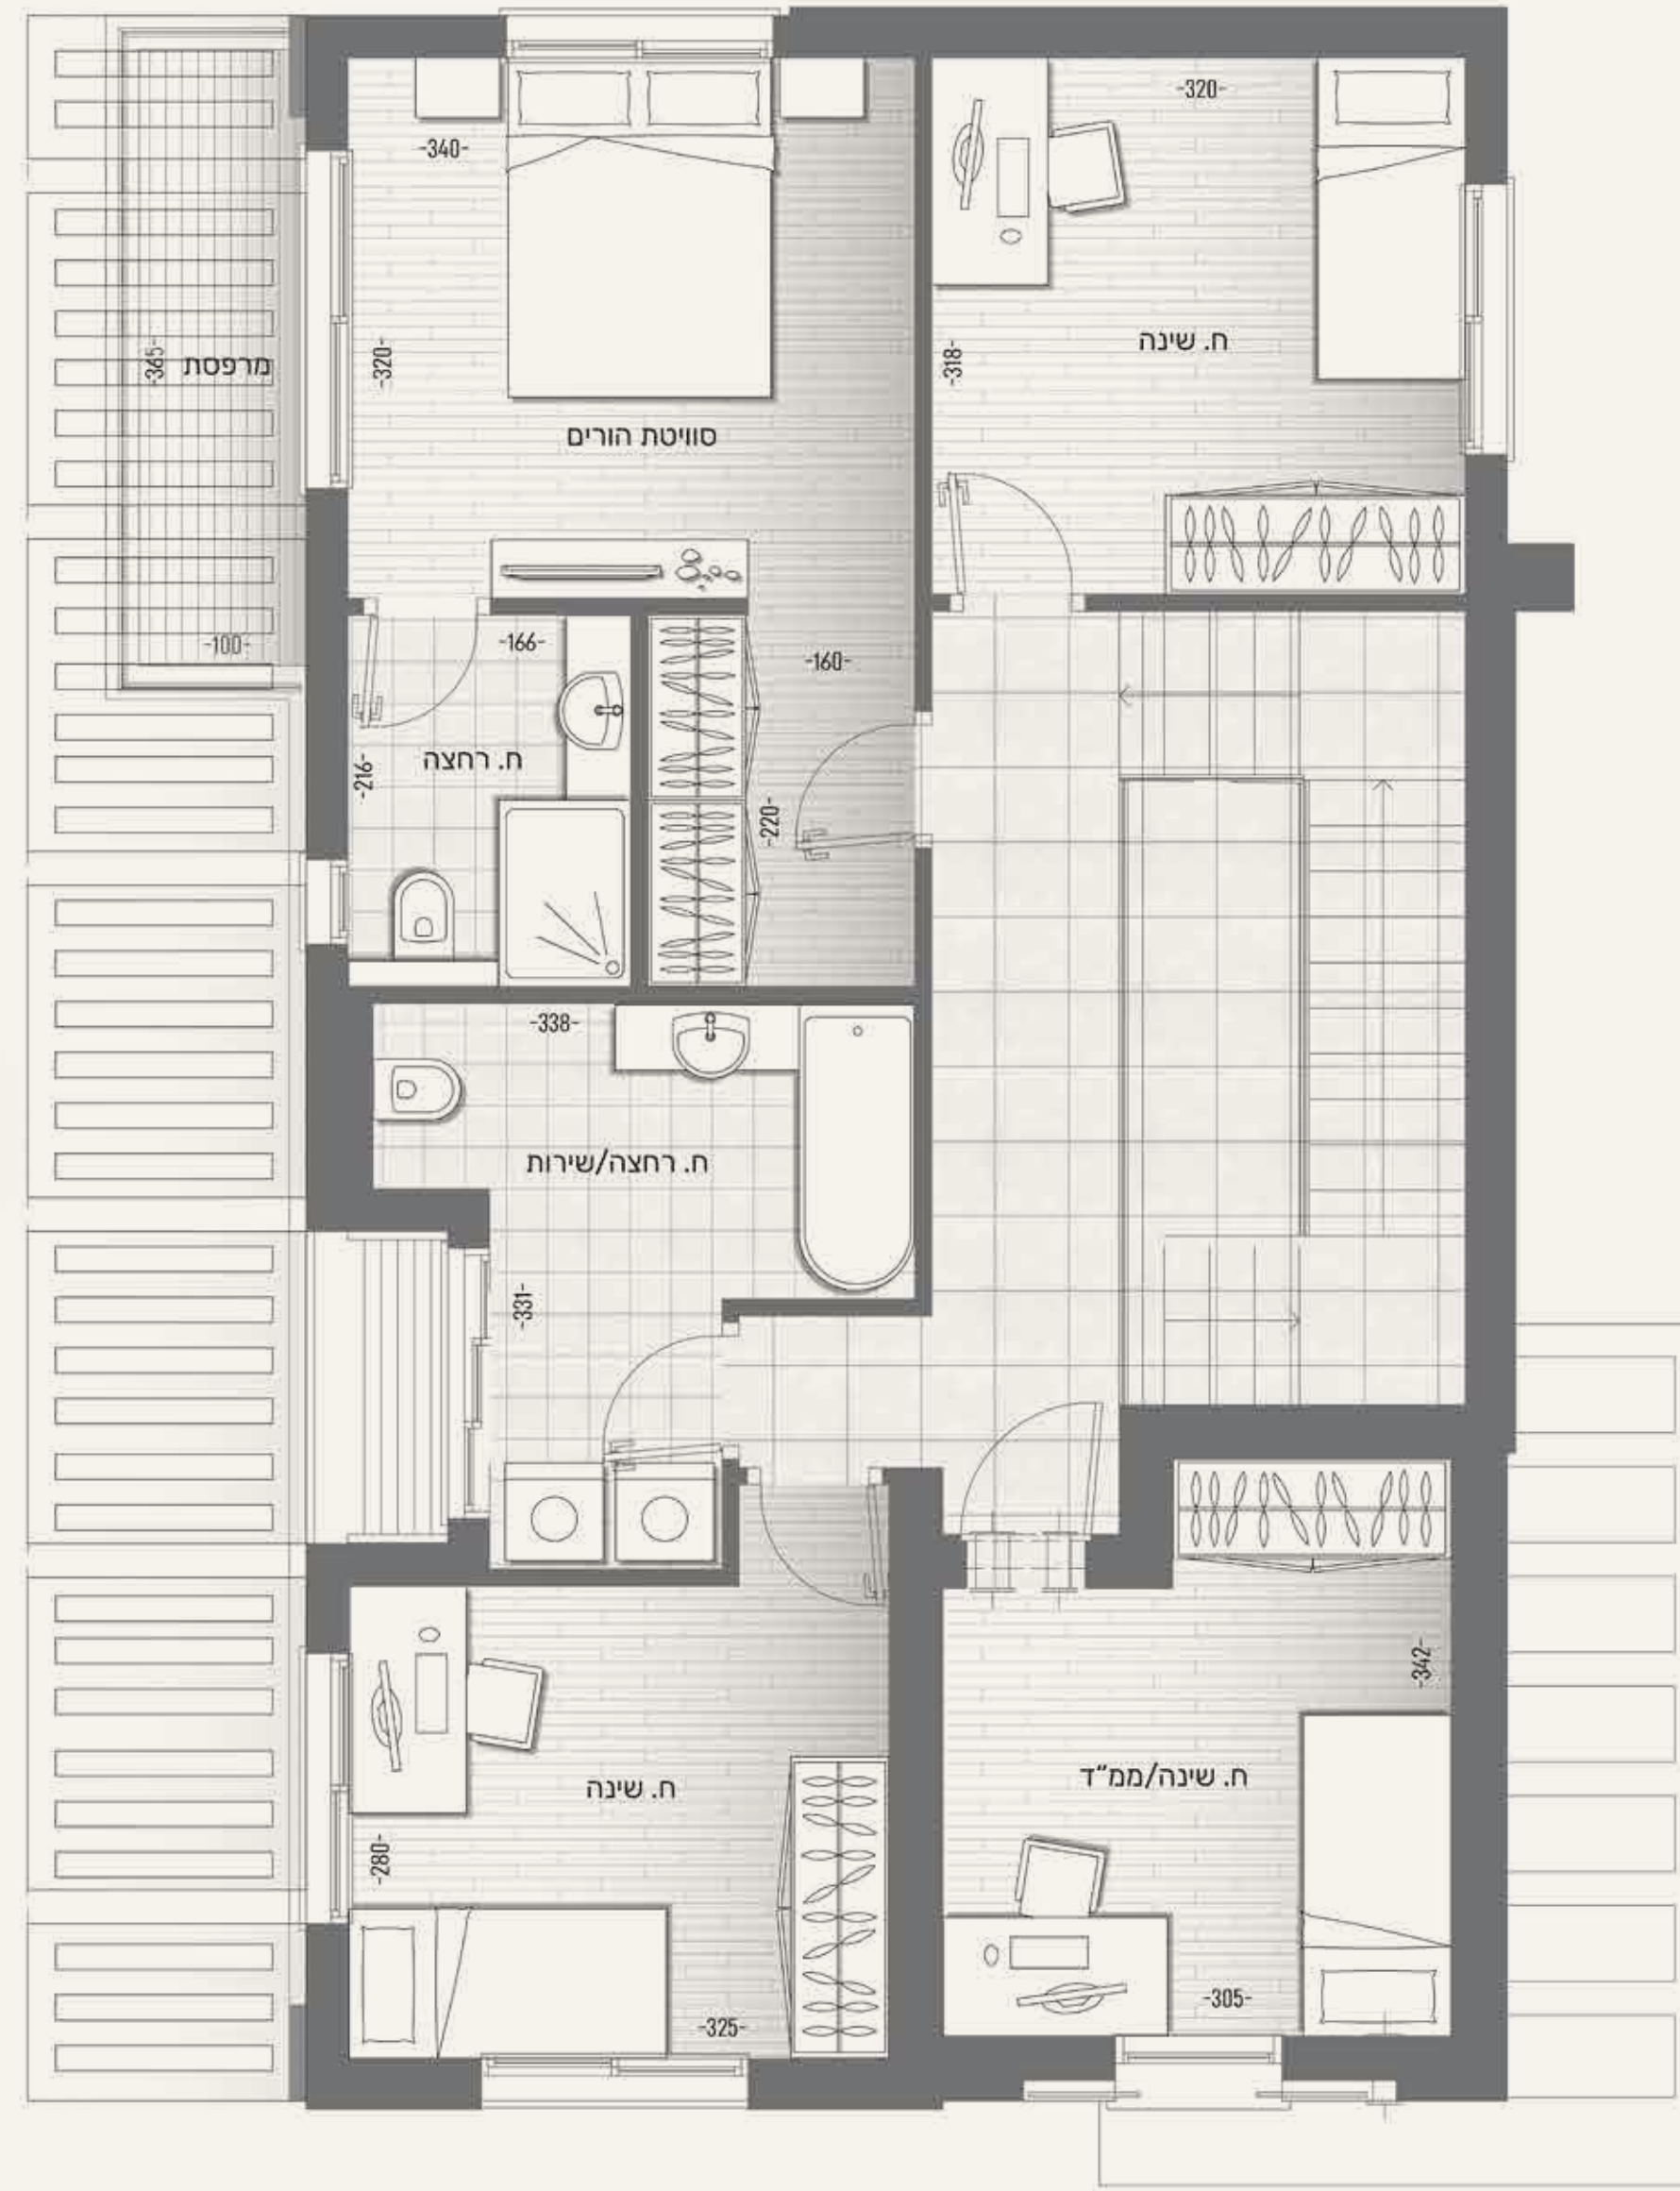

LUXURY VILLAS BY THE SEA

s.p.i.m

AQUA RESORT
EILAT

* 8690 | עמרים אברהם
אמנות הבניה

ווילה 6 חדר' דו מפלסי

A5

www.amramltd.co.il

עיקרי מפרט טכני