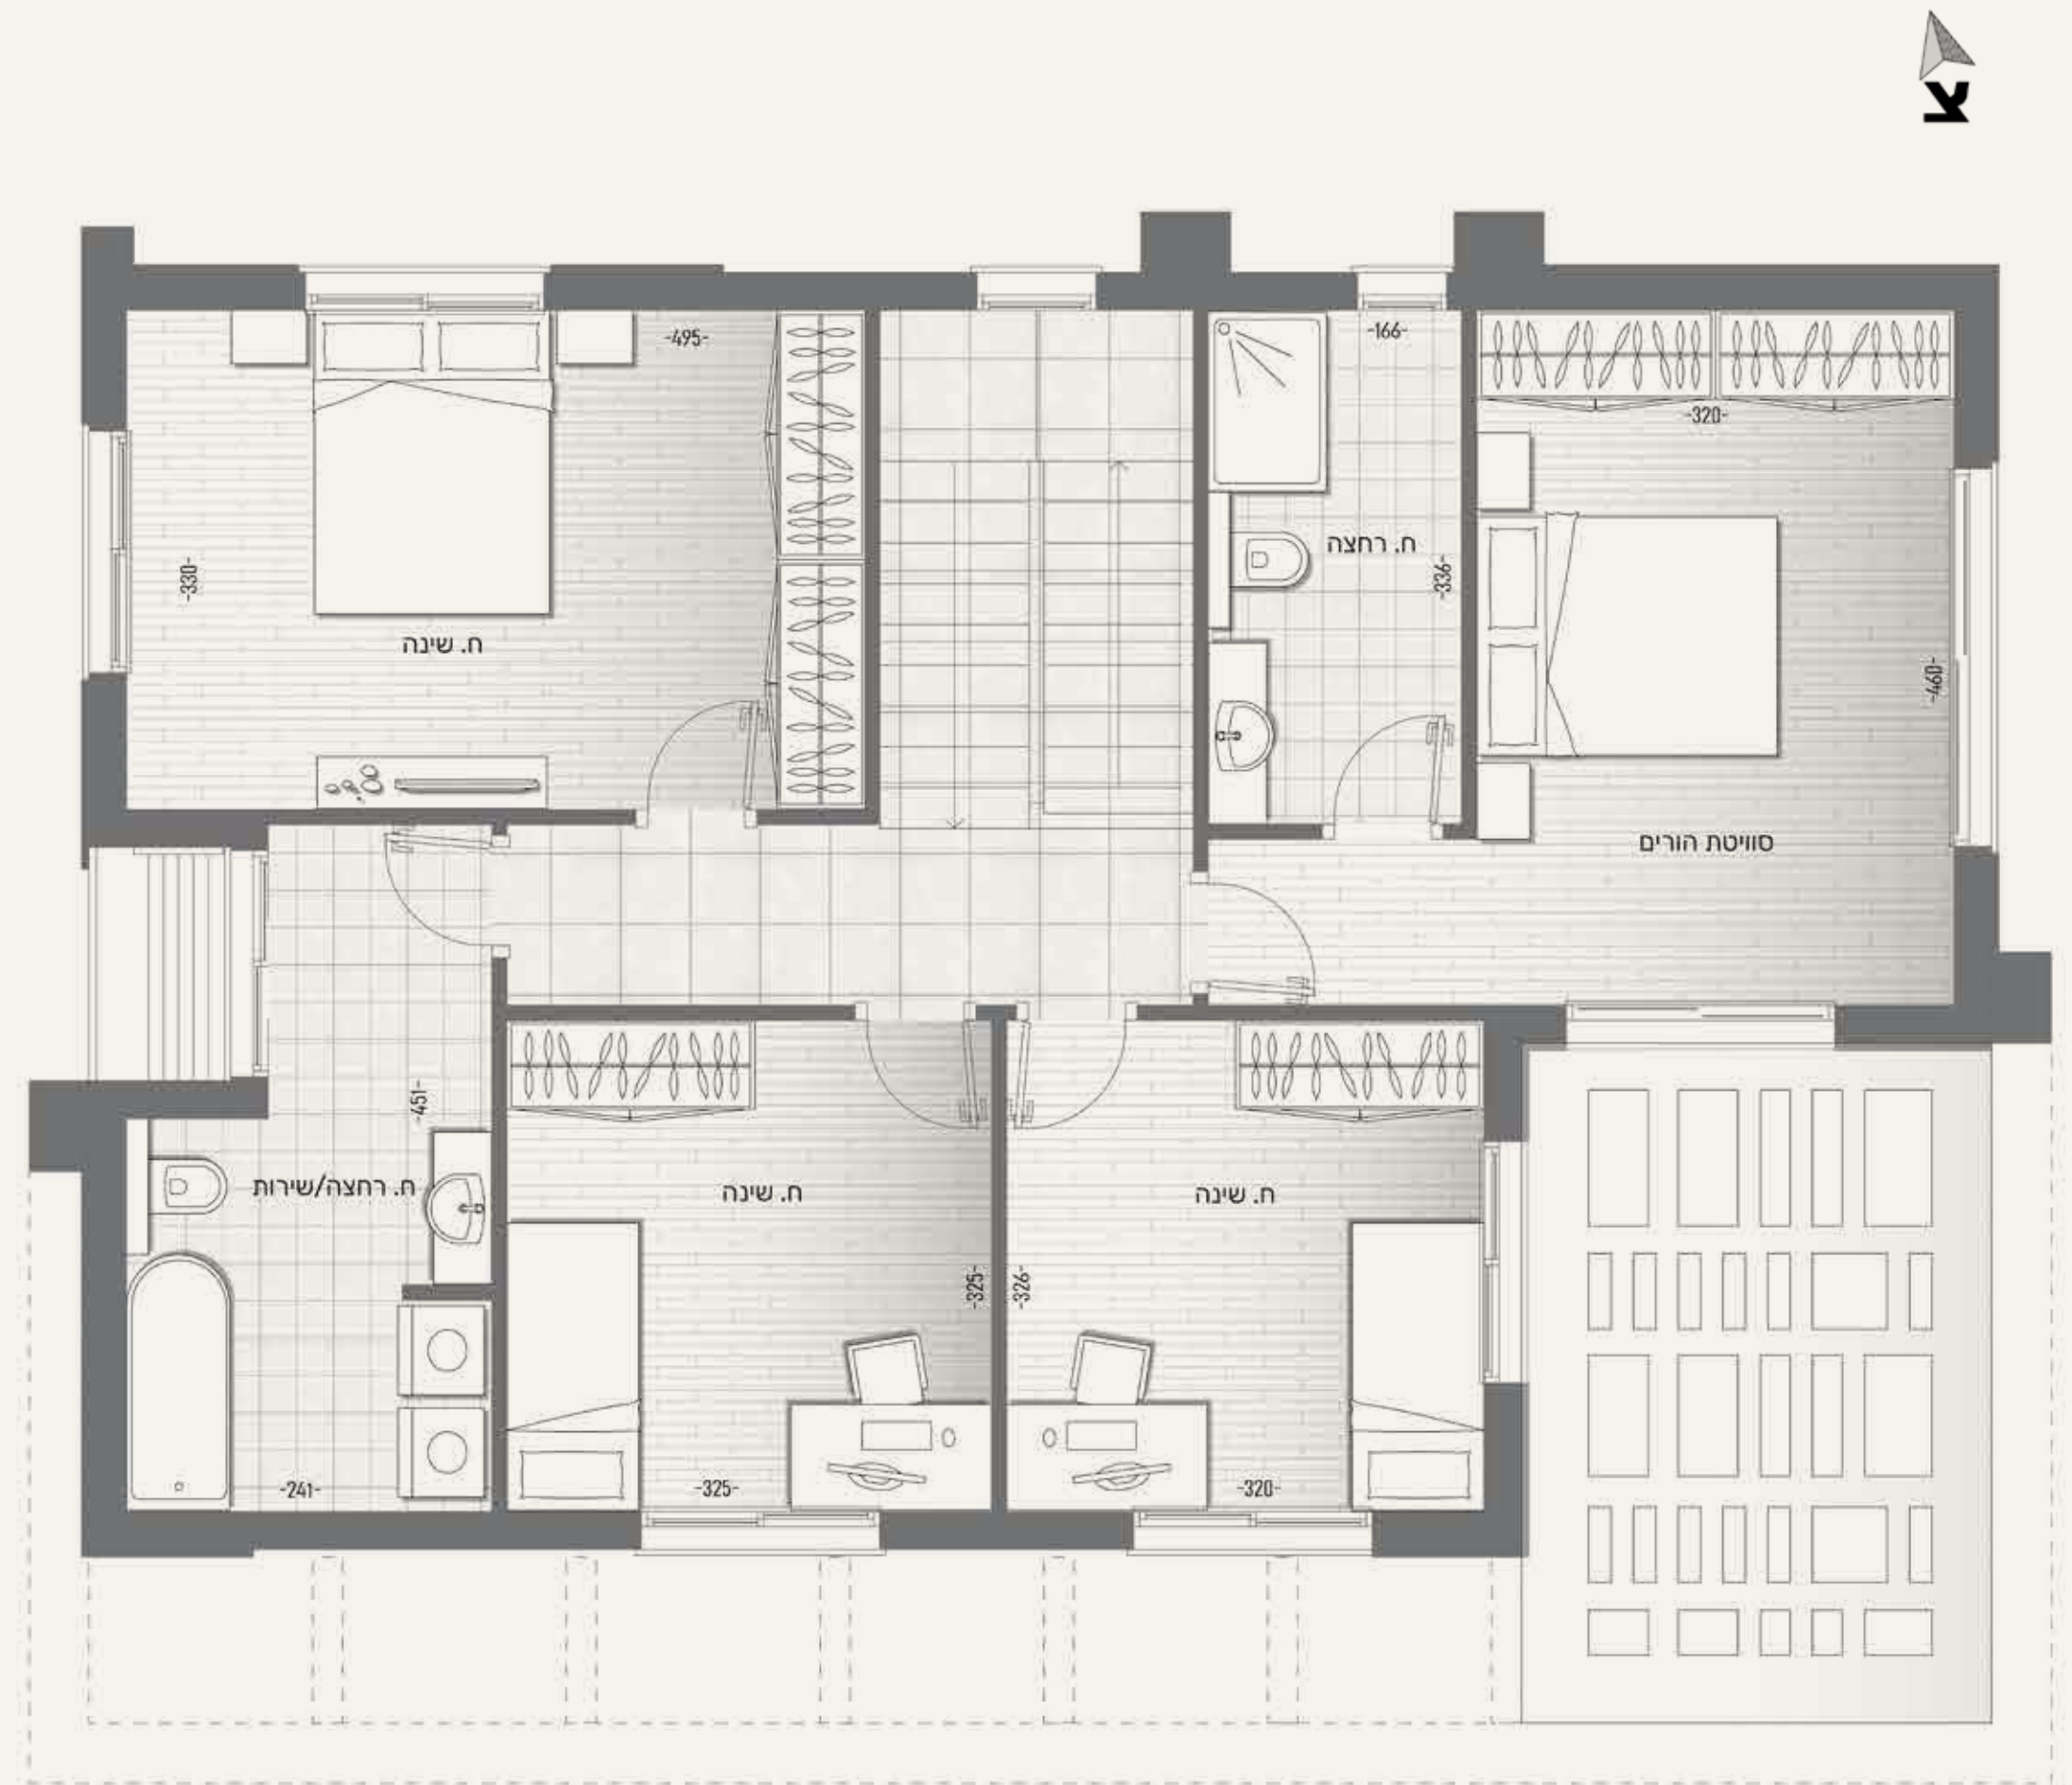

LUXURY VILLAS BY THE SEA

s.p.i.m

AQUA RESORT
EILAT

עמרים אברהם | אמנות הבניה * 8690

ווילה 6 חדר' דו מפלטי
B4

www.amramltd.co.il

בילדה 6 חדרי דו מפלטי יילקרי B4

עיקרי מפרט טכני